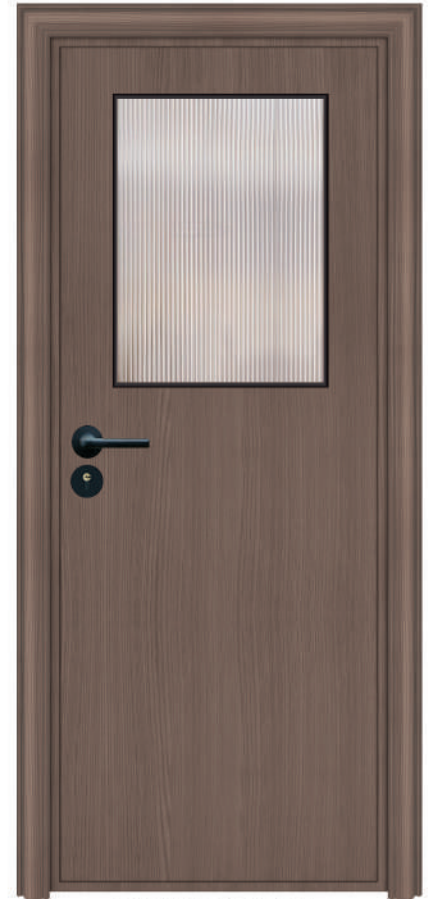

HONEYCOMB DOOR

CLEAR GLASS CHANG HONG

HC 241228L

HC 241229L

HC 241230L

HC 241231L

HC 241232L

HC 241233L