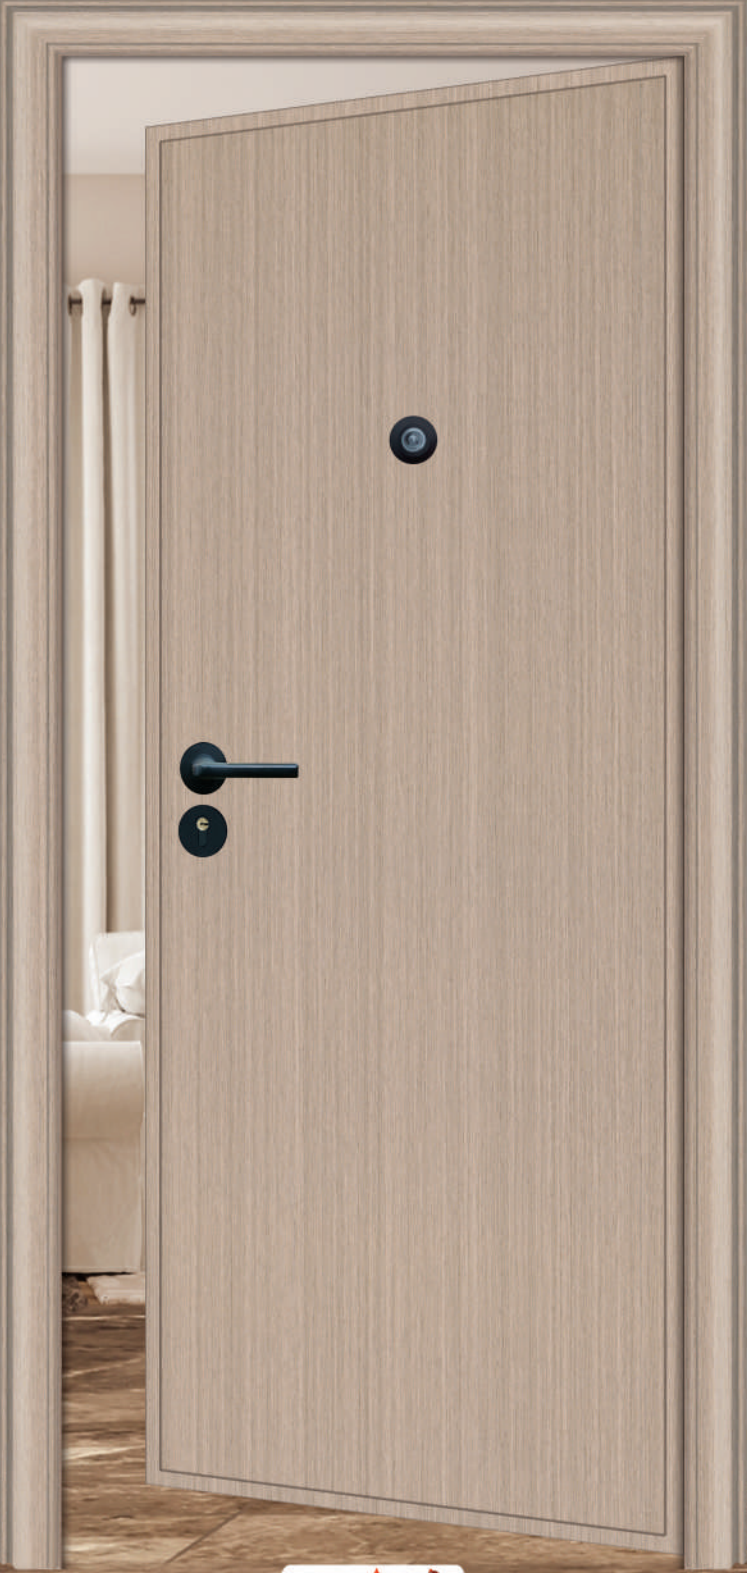

24121

24122

24123

24124

24125

24126

FULL WOOD ALUMINIUM	FULL WOOD ALUMINIUM	FRONT DOOR HOLE	BACK DOOR HOLE	LOCK ET 58
OUTER FRAME	INNER FRAME			<p>MORTISE LOCK</p>
AFSW 07 S	AF 018A - AF 019A			
		<p>AF 023</p>		<p>DEPTH : 35 MM</p> <p>WIDTH : 900 MM</p> <p>HIGH : 2440 MM</p> <p>WEIGHT : 26 KG ±</p>